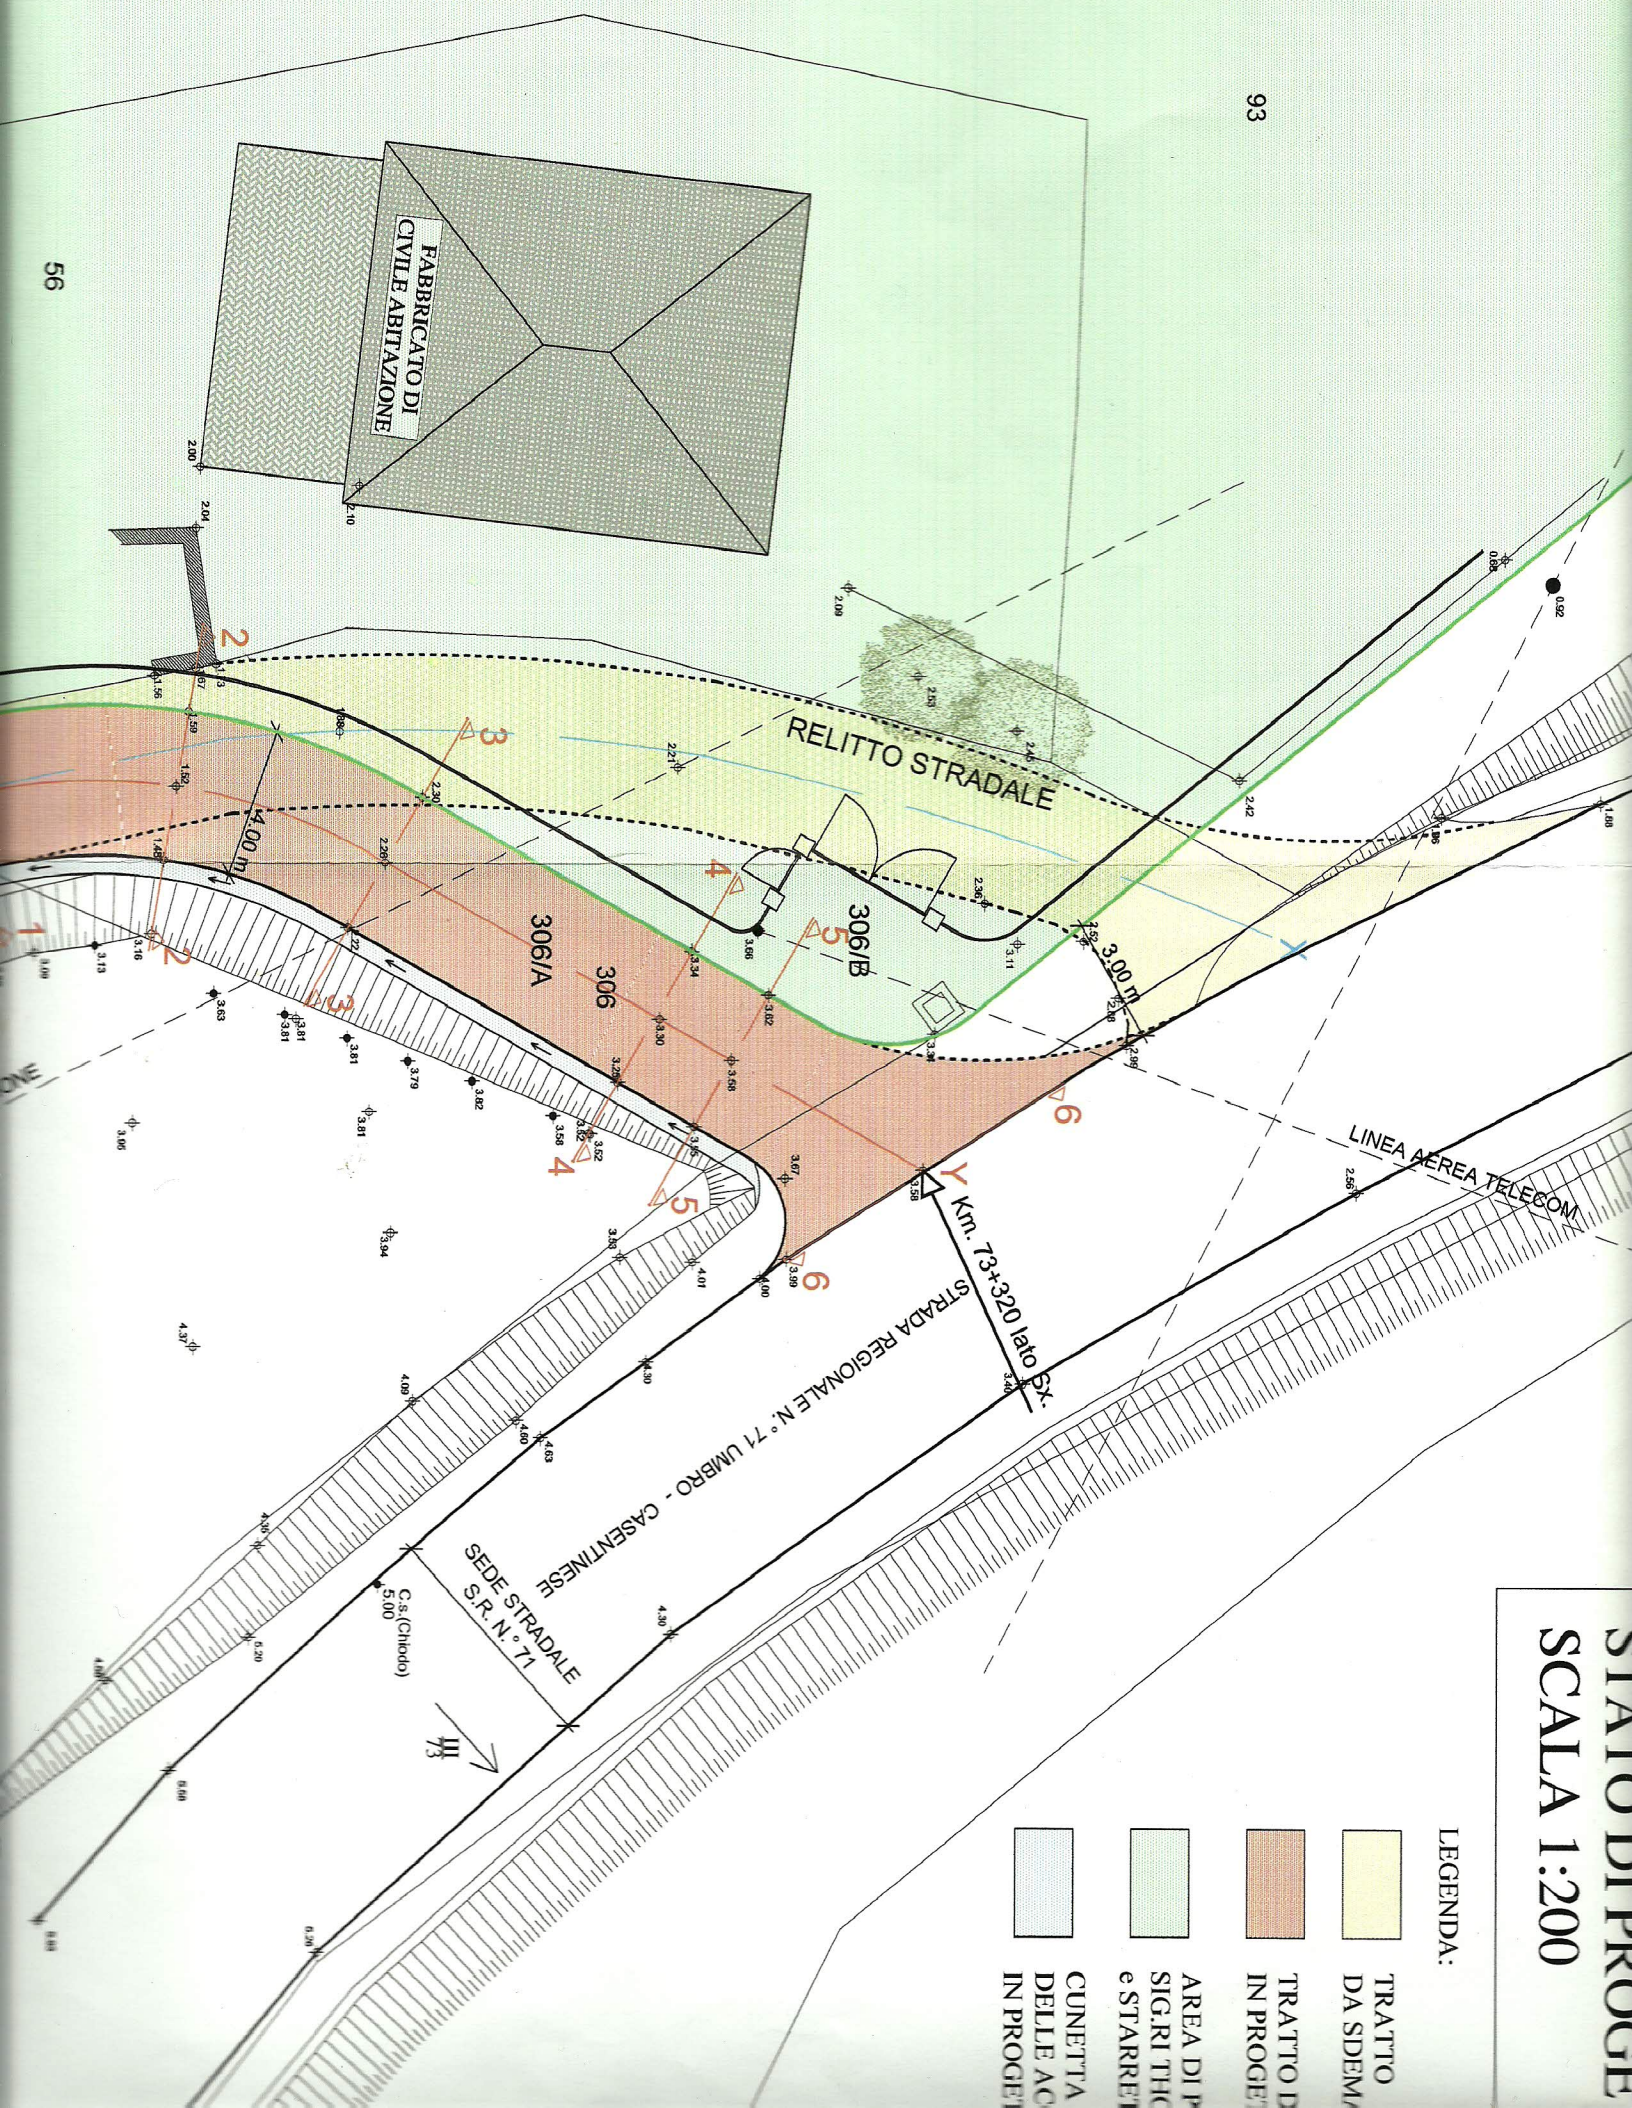

STADIO DI PROGETTO SCALA 1:200

LEGENDA:

-  TRATTO DA SDEM/
-  TRATTO DI IN PROGE
-  AREA DI P SIG.RI THO e STARETT
-  CUNETTA DELLE AC IN PROGE

93

56